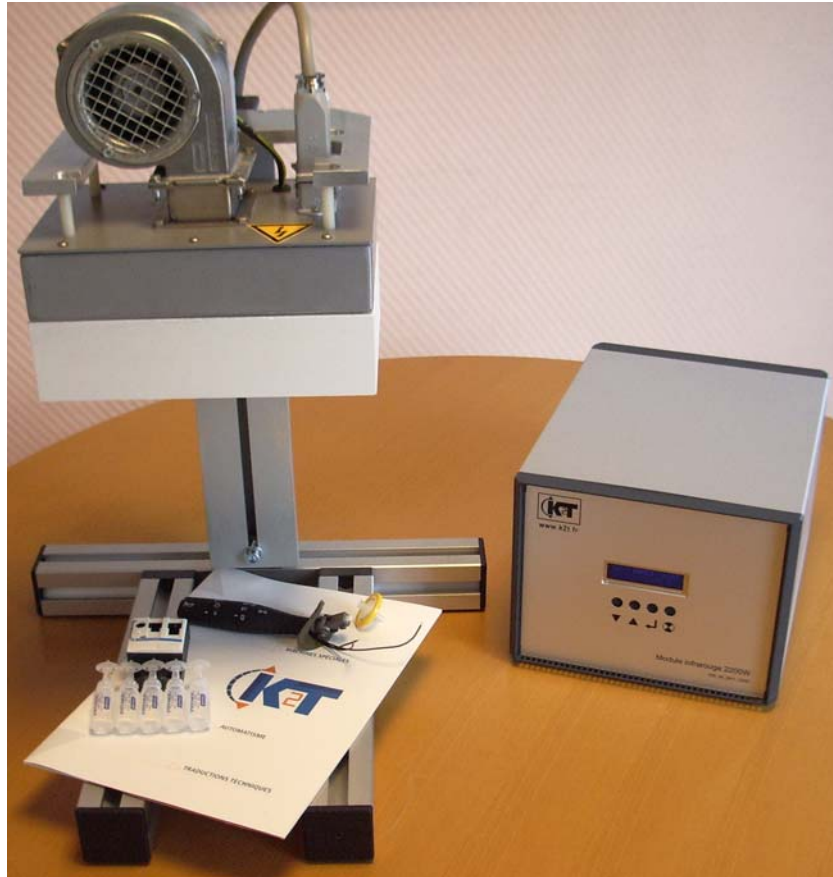

## Séchage Infrarouge

Pour l'industrie du marquage séchage par chocs des surfaces

- Séchage par rayonnement infrarouge rapide
- Intégration sur ligne ou poste fixe
- Surveillance de rupture de la lampe
- Puissance de flash réglable de 5 à 100%
- Temps de flash réglable par pas de 0.1 seconde

## Caractéristiques

Lampes infrarouges ondes courtes, tube simple ou double (3).  
Refroidissement par ventilateur intégré au boîtier (8).  
**Joues anti-éblouissement intégrées** au boîtier et réglables en hauteur (2).  
Raccordement boîtier infrarouge et armoire électronique par **fiches** (livrées)  
permettant une totale démontabilité et un remplacement aisé des lampes (6).

Armoire de commande entièrement **électronique** à **affichage intégré**.

Gestion du temps de flash réglable par pas de 100ms  
temps de repos réglable en secondes  
Décompte du temps restant sur afficheur en mode flash et repos.

Puissance de flash réglable de 5 à 100% sur afficheur intégré  
Puissance de repos réglable de 0 à 100% sur afficheur intégré

Commande de flash par bouton sur face avant ou commande extérieure.

Fiche de sortie extérieure pour signal: Flash en cours  
Rupture lampe détectée  
Entrée capteur pièce